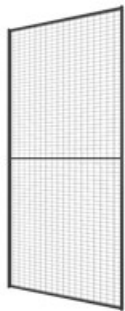

Signalblå | RAL 5005 4 artiklar

ARTIKLAR / BESKRIVNING	HÖJD (MM)	FÄRG
P21-140 50x50	1400	Signal Blue (RAL 5005)
P21-200 50x50	2000	Signal Blue (RAL 5005)
P21-230 50x50	2300	Signal Blue (RAL 5005)
P21-250 50x50	2500	Signal Blue (RAL 5005)

Relaterade produkter

PANELS

Nätpanel

X-Guards nätpaneler finns i två maskstorlekar: Premium 50x20 och Classic 50x30 mm. Säkerhetsavståndet avgör vilken maskstorlek som krävs. Nätet Classic 50x30 kräver ett minsta avstånd på 200 mm, me...

75 artiklar

STOLPAR

Förlängare

Premium 70x70- och Classic 50x50-tilläggen förbättrar X-Guard-stolparna med anpassningsbara höjder och färger, inklusive zinkgult, grafitsvart, signalblått och trafikrött, för mångsidiga och samman...

22 artiklar