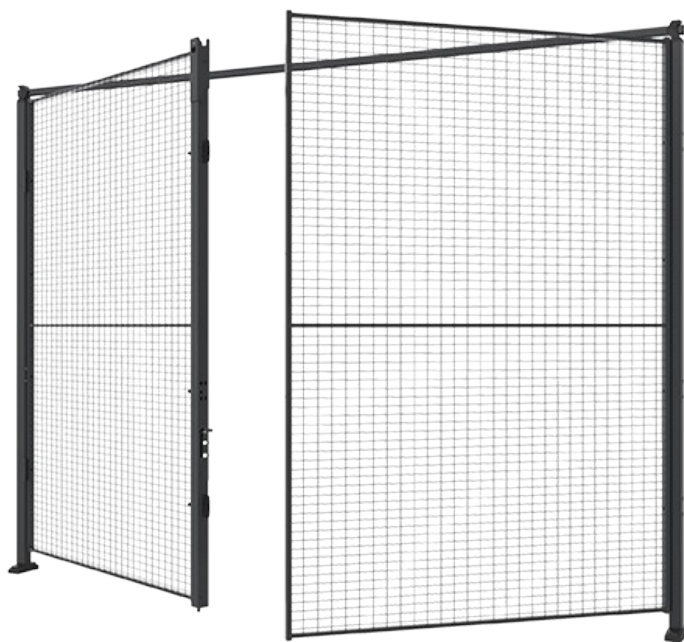

Dubbel slagport

En dubbel slagport kan användas som genomgångsdörr och för in och uttag av gods. Tillgänglig i höjd 2300 mm.

(Stolpar, handtag och paneler ingår inte i dörrpaketen. Öppningsmättet kan begränsas något beroende av vilken typ av lås man väljer.)

Modeller

ARTIKLAR / BESKRIVNING	BREDD (MM)	MAX BREDD (MM)	HÖJD (MM)	PANEL	PASSAR STOLPE
 D12-230300 Double hinge door	3000		2300	Mesh	Classic 50x50
 DP32-230300 Double hinge door with upper frame		3000	2300	Plastic Sheet metal	Premium 70x70
 DP12-230300 Double hinge door with upper frame		3000	2300	Plastic Sheet metal	Classic 50x50

Relaterade produkter

LÅS

Hänglåsbeslag

Till X-Store 2.0 dörrpaket finns även tillhörande lås. Låsbeslag för hänglås är vårt allra enklaste låssystem. Ett vanligt hänglås utgör säkerheten för att förhindra obehörig åtkomst.

[3 artiklar](#)

STOLPAR

Stolpar

Stolparna 50x50 mm och 70x70 mm finns båda med en höjd på 2300 mm och har en golvspalt till golvet på 100 mm, inklusive foten, och är målade i RAL 9011 (svart) för ett snyggt och enhetligt utseende...