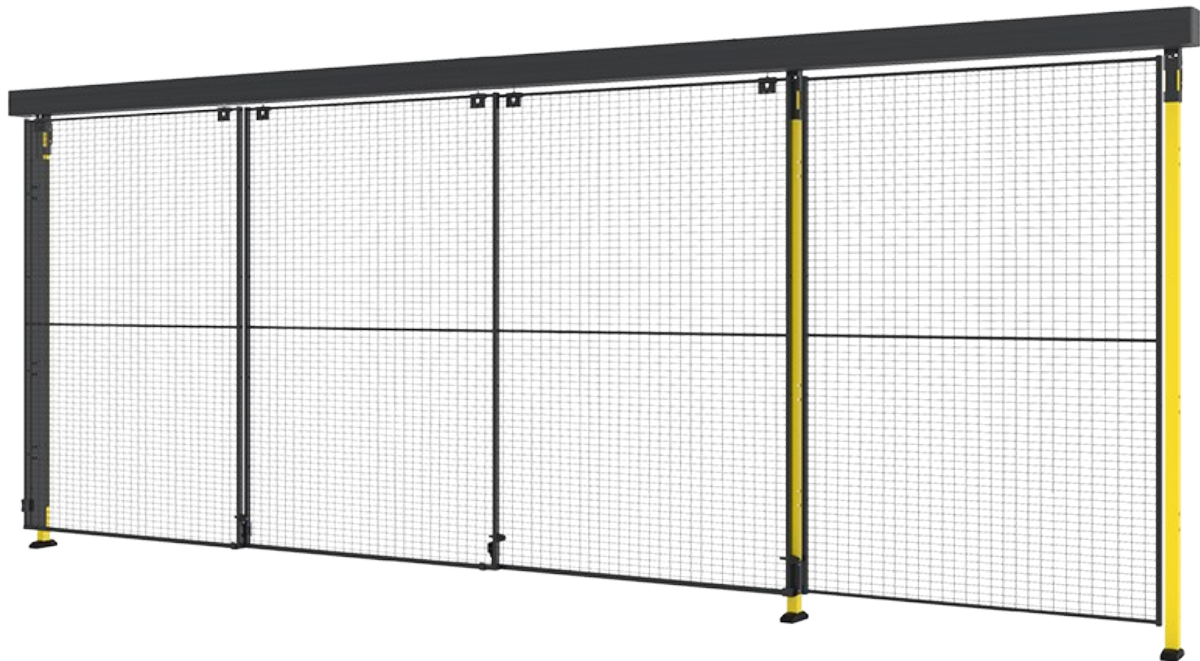

# Trippel teleskopskjutport med skena

Den trippla skjutporten från X-Guard är en utrymmesbesparande säkerhetslösning för industriella miljöer. Tack vare överlappande paneler på en skena med tre steg ger den en stor öppning samtidigt som den kräver minimalt med utrymme på sidorna. Maximal bredd: 3 x 1500 mm, höjd: 2500 mm. Uppfyller maskindirektivet 2006/42/EG.

Trippel skjutport är utformad för industriella miljöer som kräver en stor öppning men där utrymmet för traditionella skjutportar är begränsat. Tack vare ett skensystem i tre steg överlappar panelerna varandra istället för att skjutas helt utåt, vilket minskar behovet av sidoutrymme samtidigt som tillgängligheten bibehålls. Med en maximal bredd på 3 x 1500 mm och en höjd på 2500 mm erbjuder den en praktisk och effektiv säkerhetslösning.

Denna dörr är idealisk för lager, tillverkningsanläggningar och andra områden där breda öppningar behövs för effektivt arbetsflöde. Den robusta konstruktionen garanterar hållbarhet, X-Guards trippel teleskopskjutport med skena uppfyller maskindirektivet 2006/42/EG och erbjuder ett säkert och utrymmeseffektivt alternativ till konventionella säkerhetsdörrar.