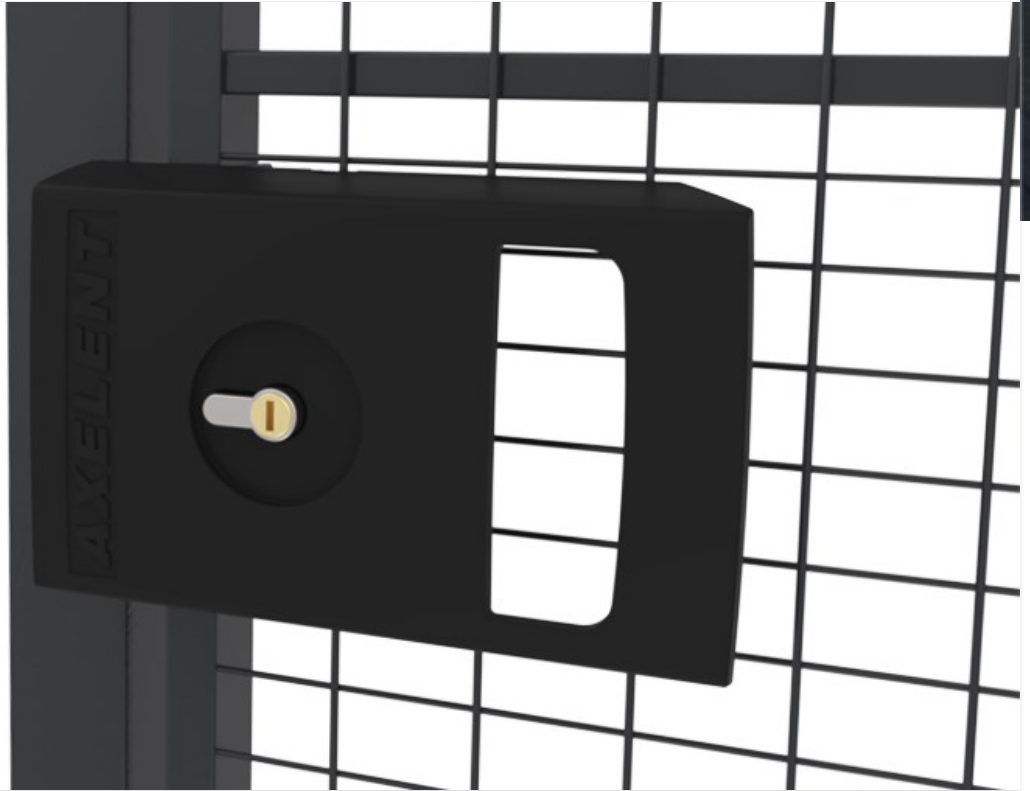

X-It

Axelent X-It เป็นกุญแจรูปทรงกระบอกที่ออกแบบมาเป็นพิเศษสำหรับระบบแผงตาข่ายโมดูลาร์ทั้งหมดของเราเพื่อการป้องกันเครื่องจักรและอุตสาหกรรม/คลังสินค้า ขอขอบคุณสำหรับการออกแบบที่ไม่ซ้ำใครและการประกอบที่ง่าย ทำให้ล็อคนี้สามารถใช้กับผลิตภัณฑ์/ระบบของบุคคลที่สามที่คล้ายกันซึ่งมีอยู่ในตลาดได้

ล็อคเป็นการออกแบบที่ไม่เหมือนใครซึ่งไม่ต้องการที่ล็อคเพิ่มเติม เพียงเพิ่มลูกบิดมาตรฐานเช่น Euro ล็อคมีความแข็งแรงพร้อมฝาปิดด้านนอกทำจากโลหะเพื่อทนต่อสภาพแวดล้อมที่ยากลำบาก และได้ผ่านการทดสอบและรับรองตามมาตรฐาน SS-EN 12209:2016 X-It เหมาะสำหรับประตูบานพับหรือบานเลื่อน

ล็อคยังสามารถรวมกับหน่วยฉุกเฉิน / หน่วยรับมือเหตุฉุกเฉินแบบเชิงกล ผลิตภัณฑ์อยู่ระหว่างขอรับสิทธิบัตร

Models

X-It Cylinder lock with escape release function 6 articles

ARTICLES / DESCRIPTION	POSITION
 XIT-R14-301 Cylinderlock X-It compl, right mech, sliding door X-Guard	Right
 XIT-L14-301 Cylinderlock X-It compl, ซ้าย mech, ประตูเลื่อน X-Guard	Left
 XIT R14-101 Cylinderlock X-It compl, right mech + panic, hinge door X-Guard	Right
 XIT-R14-401 Cylinderlock X-It compl, ระบบขวา, พร้อมลิ้อคกลาง X-Guard	Right
 XIT-L14-401 Cylinderlock X-It compl, ซ้าย mech, พร้อมลิ้อคกลาง X-Guard	Left
 XIT L14-101 Cylinderlock X-It compl, ซ้าย mech + panic, ประตูบานพับ X-Guard	Left

Related products

LOCKS

สแน็ปล็อก

ด้วยล็อกแบบสแน็ปที่เหมาะสมสำหรับชุดประตู X-Store 2.0 ประตูจะปิดด้วยการผลักเบา ๆ และจะถูกล็อกไว้ด้วยตัวจับในตัว

3 articles

LOCKS

ตัวล็อกกุญแจ

ที่ล็อกแบบแพดล็อกเป็นระบบล็อกที่ง่ายที่สุดของเรา เหมาะสำหรับชุดประตู X-Store 2.0 ล็อกแบบบานพับปกติช่วยรักษาพื้นที่ไม่ให้ถูกเข้าโดยไม่ได้รับอนุญาต.