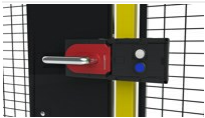

T10-31

อุปกรณ์เสริมเพิ่มเติมสำหรับ Euchner MGB พร้อมด้ามจับป้องกัน Ral9011, X-Guard