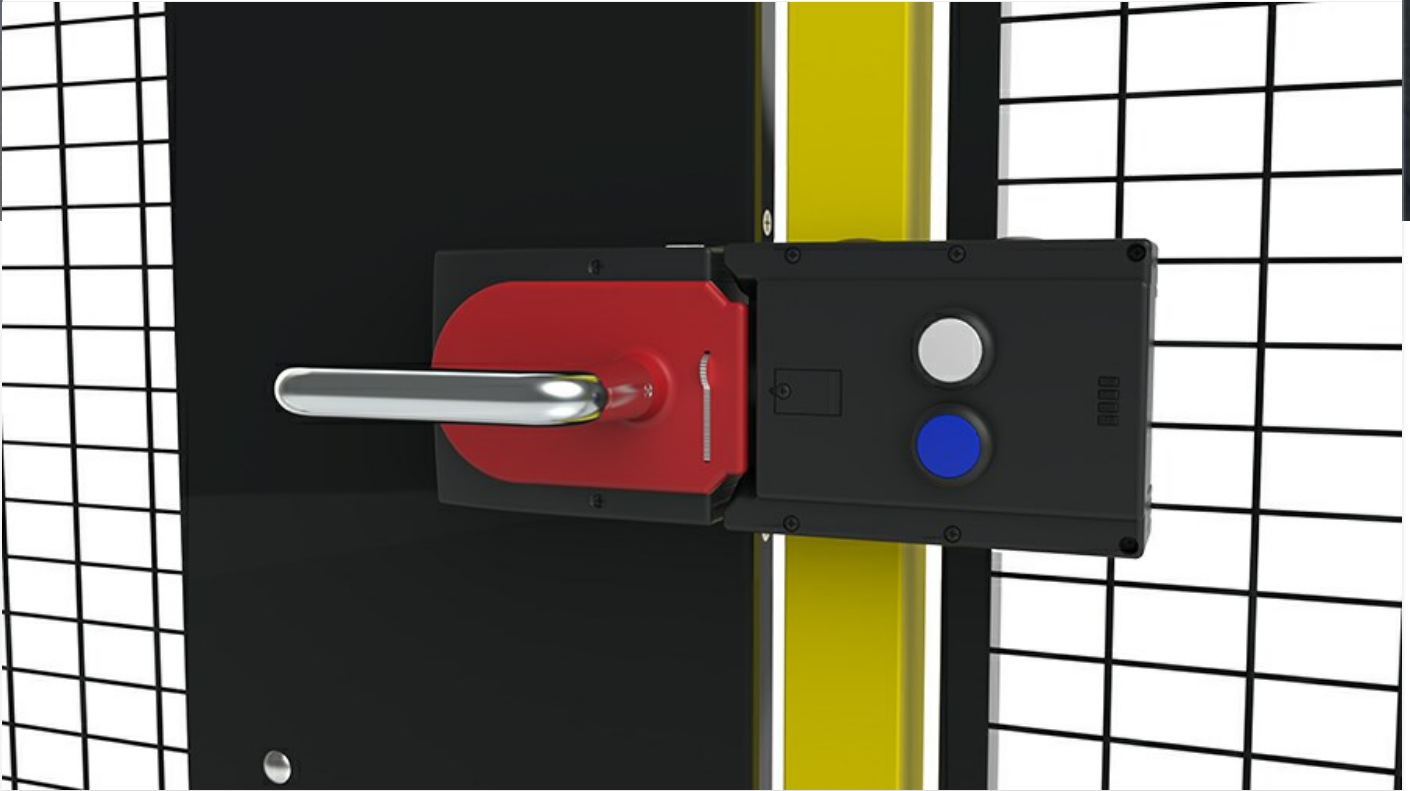

# Euchner MGB lock

ระบบล็อกและป้องกันมัลติฟังก์ชัน Euchner MGB เป็นระบบล็อกความปลอดภัยสำหรับเครื่องจักร ที่มาพร้อมกับการตรวจจับ RFID, ไฟ LED แสดงสถานะ, และมีมือจับปลดฉุกเฉิน เพื่อรับประกันความปลอดภัยในระดับสูงสุด (PL/SIL 3) การควบคุมแบบทางกลช่วยให้สามารถปลดล็อกได้ในระหว่างที่ไฟฟ้าขัดข้อง

MGB (กล่องประตูเนกประสงค์) เป็นระบบล็อกที่เชื่อมโยงและล็อกการป้องกันที่ไม่เหมือนใครสำหรับการป้องกันประตูความปลอดภัยบนเครื่องจักรและระบบต่างๆ ไฟ LED แสดงข้อมูลเกี่ยวกับสถานะล็อก

ล็อกมีการหย่อนอัจฉริยะที่ตำแหน่งถูกตรวจจับโดยทรานสปอนเดอร์ RFID ซึ่งมีรหัสเฉพาะ นี้ทำให้การจัดการเป็นไปได้ในขณะที่ MGB สามารถบรรลุมาตรฐานความปลอดภัยสูงสุดระดับ 4 / PLe ตามมาตรฐาน EN ISO 13849-1 / SIL 3 ของ EN 62061

ภายในมีระบบการปลดล็อกด้วยกลไกซึ่งทำให้สามารถเปิดล็อกได้เมื่อเกิดไฟฟ้าขัดข้อง Euchner MGB มีที่หยุดประตูแบบกลไกในโลหะและการทำเครื่องหมายสำหรับการปรับแต่ง โมดูลจับอย่างง่าย จับทำจากโลหะที่แข็งแรงและจับได้ง่าย สามารถหมุนได้ครั้งละ 90 องศาเพื่อเหมาะสมกับการติดตั้ง

เป็นอุปกรณ์เสริมที่มีมือจับฉุกเฉินสำหรับติดตั้งด้านใน ซึ่งช่วยในการอพยพรอบพื้นที่อันตรายในกรณีฉุกเฉิน มือจับปลดล็อกฉุกเฉินด้านในช่วยพนักงานที่อาจถูกทิ้งไว้โดยไม่ตั้งใจในเขตอันตราย เมื่อติดตั้งจะเปิดประตูทันทีและทำให้เครื่องจักรหยุดทำงาน