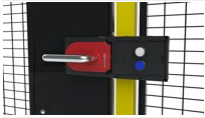

B-143

สายเคเบิล 5ม., M12, 8-ขา