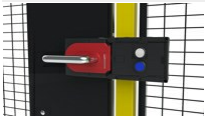

T10-30

ข้อต่อ, Euchner MGB ประตูบานพับ/ประตูเลื่อน, ขวา/ซ้าย